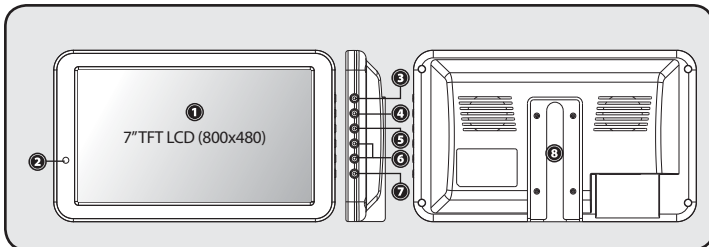

1

製品の特徴

7インチTFT液晶カラーモニター

- 高解像度LCDパネルを採用
- 全ての機能が画面に表示可能(OSD機能)
- 7ヶ国語を採用 (ENG - DEU- ITA- FRE-ESP- KOR-JPN)

2

構成品確認

7インチTFT液晶カラーモニター

*本機の仕様及び外観は、改良のため予告なく変更することがあります。

3

各部の名称と機能

7インチTFT液晶カラーモニター

- | | | | |
|------------|------------------------|------------|--------------------|
| 1. Display | - | 5. MENU | 各機能の設定と変更ボタン |
| 2. S/B LED | 電源の入力状態の表示及びスタンバイ状態の表示 | 6. UP/DN | 音量調整ボタン |
| 3. Dimmer | 明るさ調節 | 7. Power | 電源のON/OFFボタン |
| 4. Mode | 入力切り替えボタン | 8. Bracket | スタンダードブラケット取り付けパーツ |