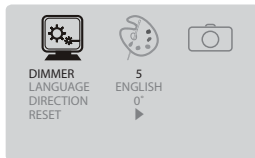

3

各部の名称と機能

7インチTFT液晶カラーモニター

- | | | | |
|------------|------------------------|------------|--------------------|
| 1. Display | - | 5. MENU | 各機能の設定と変更ボタン |
| 2. S/B LED | 電源の入力状態の表示及びスタンバイ状態の表示 | 6. UP/DN | 音量調整ボタン |
| 3. Dimmer | 明るさ調節 | 7. Power | 電源のON/OFFボタン |
| 4. Mode | 入力切り替えボタン | 8. Bracket | スタンダードブラケット取り付けパーツ |

4

機能説明

7インチTFT液晶カラーモニター

1. POWER ON/OFF (電源オン/オフ)

- 1) POWER (パワー)ボタンを押します。モニター本体の電源が入り、スタンバイランプは消灯します。
- 2) POWER (パワー)ボタンをもう一度押します。モニター本体の電源が切れ、スタンバイランプが点灯します。

2. MENU function (メニュー機能)

* It is a function to select MAIN MENU (SETUP, PICTURE, CAMERA)

- 1) [MENU] ボタンを押してメインメニューを選択し、赤色になったら色が変更されます。

ボタンを押すたびに、設定が変更されます。

SETUP

PICTURE

CAMERA

- 2) [MODE] ボタンを押して SUB MENU を選択し、[UP/DN] ボタンを押して SUB MENU を選択します。

5 ENGLISH
0" ▶

[1. SETUP]

• DIMMER

5 ENGLISH
0" ▶

* [DIMMER] ボタンを押しての設定変更も可能です。

• LANGUAGE

• DIRECTION (方向設定)

[2. PICTURE USER] -----

- 1) コントラスト, 明るさ, カラー, 色合いを選択するためにMODEボタンを使用します。(選択されると赤色に変わる)
- 2) VOLボタンで調整出来ます。

[3. CAMERA] -----