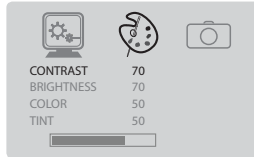

3

各部の名称と機能

7インチTFT液晶カラーモニター

- | | | | |
|------------|------------------------|------------|--------------------|
| 1. Display | - | 5. MENU | 各機能の設定と変更ボタン |
| 2. S/B LED | 電源の入力状態の表示及びスタンバイ状態の表示 | 6. UP/DN | 音量調整ボタン |
| 3. Dimmer | 明るさ調節 | 7. Power | 電源のON/OFFボタン |
| 4. Mode | 入力切り替えボタン | 8. Bracket | スタンダードブラケット取り付けパーツ |

4

機能説明

7インチTFT液晶カラーモニター

1. POWER ON/OFF (電源オン/オフ)

- 1) POWER (パワー)ボタンを押します。モニター本体の電源が入り、スタンバイランプは消灯します。
- 2) POWER (パワー)ボタンをもう一度押します。モニター本体の電源が切れ、スタンバイランプが点灯します。

2. MENU function (メニュー機能)

* It is a function to select MAIN MENU (SETUP, PICTURE, CAMERA)

- 1) [MENU] ボタンを押してメインメニューを選択し、赤色になったら色が変更されます。

ボタンを押すたびに、設定が変更されます。

SETUP

PICTURE

CAMERA

- 2) [MODE] ボタンを押して SUB MENU を選択し、[UP/DN] ボタンを押して SUB MENU を選択します。

5 ENGLISH
0" ▶

[1. SETUP]

• DIMMER

5 ENGLISH
0" ▶

* [DIMMER] ボタンを押しての設定変更も可能です。

• LANGUAGE

• DIRECTION (方向設定)

[2. PICTURE USER] -----

- 1) コントラスト, 明るさ, カラー, 色合いを選択するためにMODEボタンを使用します。(選択されると赤色に変わる)
- 2) VOLボタンで調整出来ます。

[3. CAMERA] -----