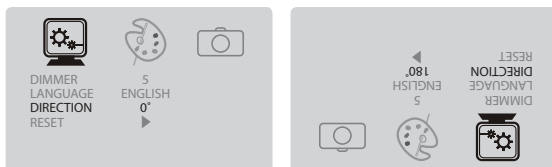

4

機能説明

7インチTFT液晶カラーモニター

1. POWER ON/OFF (電源オン/オフ)

- 1) POWER (パワー)ボタンを押します。モニター本体の電源が入り、スタンバイランプは消灯します。
- 2) POWER (パワー)ボタンをもう一度押します。モニター本体の電源が切れ、スタンバイランプが点灯します。

2. MENU function (メニュー機能)

* It is a function to select MAIN MENU (SETUP, PICTURE, CAMERA)

- 1) [MENU] ボタンを押してメインメニューを選択し、赤色になったら色が変更されます。

ボタンを押すたびに、設定が変更されます。

SETUP

PICTURE

CAMERA

- 2) [MODE] ボタンを押して SUB MENU を選択し、[UP/DN] ボタンを押して SUB MENU を選択します。

5 ENGLISH
0" ▶

[1. SETUP]

• DIMMER

5 ENGLISH
0" ▶

* [DIMMER] ボタンを押しての設定変更も可能です。

• LANGUAGE

• DIRECTION (方向設定)

[2. PICTURE USER] -----

- 1) コントラスト, 明るさ, カラー, 色合いを選択するためにMODEボタンを使用します。(選択されると赤色に変わる)
- 2) VOLボタンで調整出来ます。

[3. CAMERA] -----

- 1) VOLボタンで正像・鏡像の選択が出来ます。
NORMAL=正像
MIRROR=鏡像
- 2) 工場出荷時は鏡像 (MIRROR) に設定してあります。

*注意: MIRROR mode選択しますと、イメージの左右が反転されます。

5

製品の設置

7インチTFT液晶カラーモニター

1. モニターを設置する位置を決めてください。設置する場所の油分や汚れをよく拭き取り、スタンドの保護テープを剥がして確実に圧着させます。
2. 固定ネジを使って固定してください。
3. スタンド角度を調整してモニターを取り付けてください。
4. ケーブル類を製品接続図に従って接続してください。