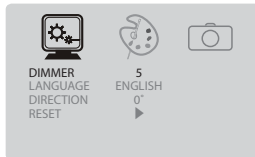

3

各部の名称と機能

7インチTFT液晶カラーモニター

- | | | | |
|------------|------------------------|------------|--------------------|
| 1. Display | - | 5. MENU | 各機能の設定と変更ボタン |
| 2. S/B LED | 電源の入力状態の表示及びスタンバイ状態の表示 | 6. UP/DN | 音量調整ボタン |
| 3. Dimmer | 明るさ調節 | 7. Power | 電源のON/OFFボタン |
| 4. Mode | 入力切り替えボタン | 8. Bracket | スタンダードブラケット取り付けパーツ |

4

機能説明

7インチTFT液晶カラーモニター

1. POWER ON/OFF (電源オン/オフ)

- 1) POWER (パワー)ボタンを押します。モニター本体の電源が入り、スタンバイランプは消灯します。
- 2) POWER (パワー)ボタンをもう一度押します。モニター本体の電源が切れ、スタンバイランプが点灯します。

2. MENU function (メニュー機能)

* It is a function to select MAIN MENU (SETUP, PICTURE, CAMERA)

- 1) [MENU] ボタンを押してメインメニューを選択し、赤色になったら色が変更されます。

ボタンを押すたびに、設定が変更されます。

SETUP

PICTURE

CAMERA

- 2) [MODE] ボタンを押して SUB MENU を選択し、[UP/DN] ボタンを押して SUB MENU を選択します。

5 ENGLISH
0" ▶

[1. SETUP]

• DIMMER

5 ENGLISH
0" ▶

* [DIMMER] ボタンを押しての設定変更も可能です。

• LANGUAGE

• DIRECTION (方向設定)

[2. PICTURE USER] -----

- 1) コントラスト, 明るさ, カラー, 色合いを選択するためにMODEボタンを使用します。(選択されると赤色に変わる)
- 2) VOLボタンで調整出来ます。

[3. CAMERA] -----