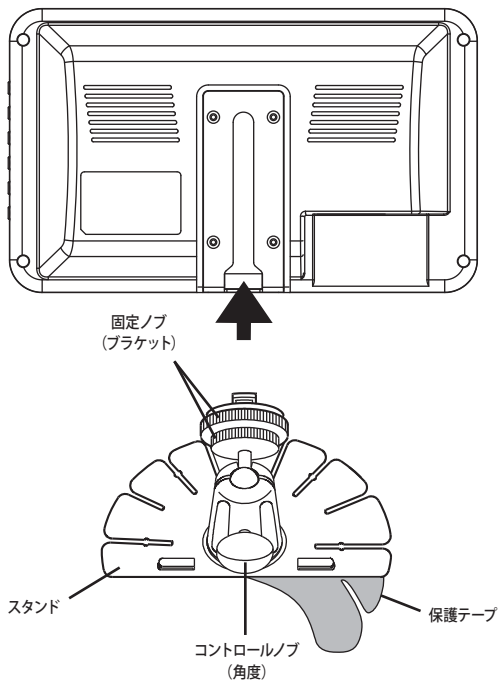

- 1) VOLボタンで正像・鏡像の選択が出来ます。
NORMAL=正像
MIRROR=鏡像
- 2) 工場出荷時は鏡像 (MIRROR) に設定してあります。

*注意: MIRROR mode選択しますと、イメージの左右が反転されます。

5

製品の設置

7インチTFT液晶カラーモニター

1. モニターを設置する位置を決めてください。設置する場所の油分や汚れをよく拭き取り、スタンドの保護テープを剥がして確実に圧着させます。
2. 固定ネジを使って固定してください。
3. スタンド角度を調整してモニターを取り付けてください。
4. ケーブル類を製品接続図に従って接続してください。

6

接続図

7インチTFT液晶カラーモニター

7

製品の仕様

7インチTFT液晶カラーモニター

<LCDパネル>

| | |
|---------|-------------------------------|
| サイズ | 7インチ |
| アスペクト比 | 16:9 |
| 画素数 | 800 x 3(RGB) x 480 |
| 輝度 | 400cd |
| コントラスト比 | 500:1 |
| 画素 | 154.08(W) x 85.92(H) mm |
| 視野角 | 70(L) / 70(R) / 50(T) / 70(B) |