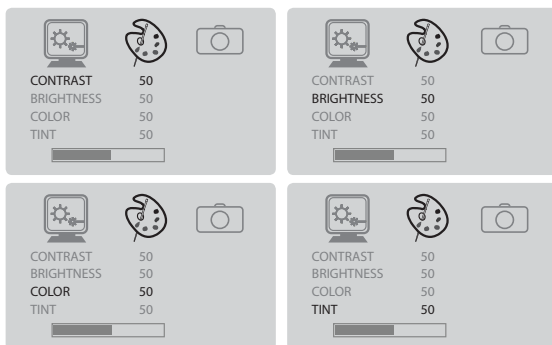

- 1) [MENU] ボタンを押してメインメニューを選択し、赤色になったら色が変更されます。

ボタンを押すたびに、設定が変更されます。

SETUP

PICTURE

CAMERA

- 2) [MODE] ボタンを押して SUB MENU を選択し、[UP/DN] ボタンを押して SUB MENU を選択します。

5 ENGLISH
0" ▶

[1. SETUP]

• DIMMER

5 ENGLISH
0" ▶

* [DIMMER] ボタンを押しての設定変更も可能です。

• LANGUAGE

• DIRECTION (方向設定)

[2. PICTURE USER] -----

- 1) コントラスト, 明るさ, カラー, 色合いを選択するためにMODEボタンを使用します。(選択されると赤色に変わる)
- 2) VOLボタンで調整出来ます。

[3. CAMERA] -----

- 1) VOLボタンで正像・鏡像の選択が出来ます。
NORMAL=正像
MIRROR=鏡像
- 2) 工場出荷時は鏡像 (MIRROR) に設定してあります。

*注意: MIRROR mode選択しますと、イメージの左右が反転されます。

5

製品の設置

7インチTFT液晶カラーモニター

1. モニターを設置する位置を決めてください。設置する場所の油分や汚れをよく拭き取り、スタンドの保護テープを剥がして確実に圧着させます。
2. 固定ネジを使って固定してください。
3. スタンド角度を調整してモニターを取り付けてください。
4. ケーブル類を製品接続図に従って接続してください。