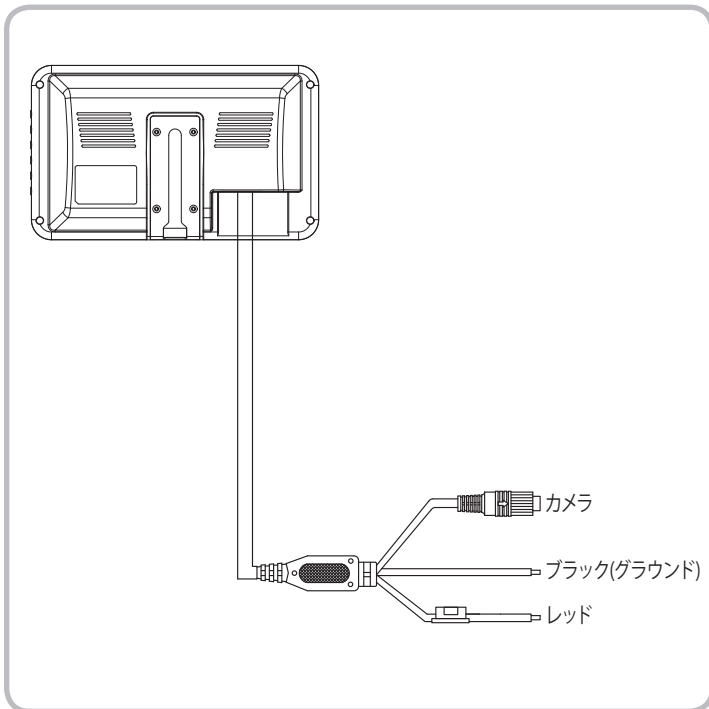

- 1) VOLボタンで正像・鏡像の選択が出来ます。
NORMAL=正像
MIRROR=鏡像
- 2) 工場出荷時は鏡像 (MIRROR) に設定してあります。

*注意: MIRROR mode選択しますと、イメージの左右が反転されます。

5

製品の設置

7インチTFT液晶カラーモニター

1. モニターを設置する位置を決めてください。設置する場所の油分や汚れをよく拭き取り、スタンドの保護テープを剥がして確実に圧着させます。
2. 固定ネジを使って固定してください。
3. スタンド角度を調整してモニターを取り付けてください。
4. ケーブル類を製品接続図に従って接続してください。

6

接続図

7インチTFT液晶カラーモニター

7

製品の仕様

7インチTFT液晶カラーモニター

<LCDパネル>

| | |
|---------|-------------------------------|
| サイズ | 7インチ |
| アスペクト比 | 16:9 |
| 画素数 | 800 x 3(RGB) x 480 |
| 輝度 | 400cd |
| コントラスト比 | 500:1 |
| 画素 | 154.08(W) x 85.92(H) mm |
| 視野角 | 70(L) / 70(R) / 50(T) / 70(B) |