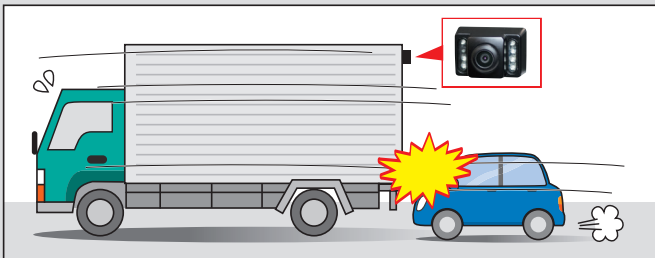

ドライブレコーダー

前方カメラと車外取り付けカメラで HD画質で前方と後方を録画

IR付バックカメラ 付属
STM-302BC

フォーマットフリー

SDカードの定期的なフォーマット作業不要!

追突・あおり運転等の映像を録画可能

走行中の庫内映像を録画可能

※オプションのAV出力ケーブルを使用する事で、常時バックカメラの映像をモニターに映す事が可能です。(モニター側にRCA外部入力端子が必要です)