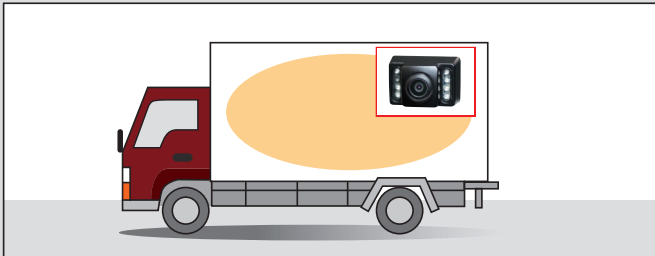

ドライブレコーダー

前方カメラと車外取り付けカメラで HD画質で前方と後方を録画

IR付バックカメラ 付属
STM-302BC

フォーマットフリー

SDカードの定期的なフォーマット作業不要!

追突・あおり運転等の映像を録画可能

走行中の庫内映像を録画可能

※オプションのAV出力ケーブルを使用する事で、常時バックカメラの映像をモニターに映す事が可能です。(モニター側にRCA外部入力端子が必要です)