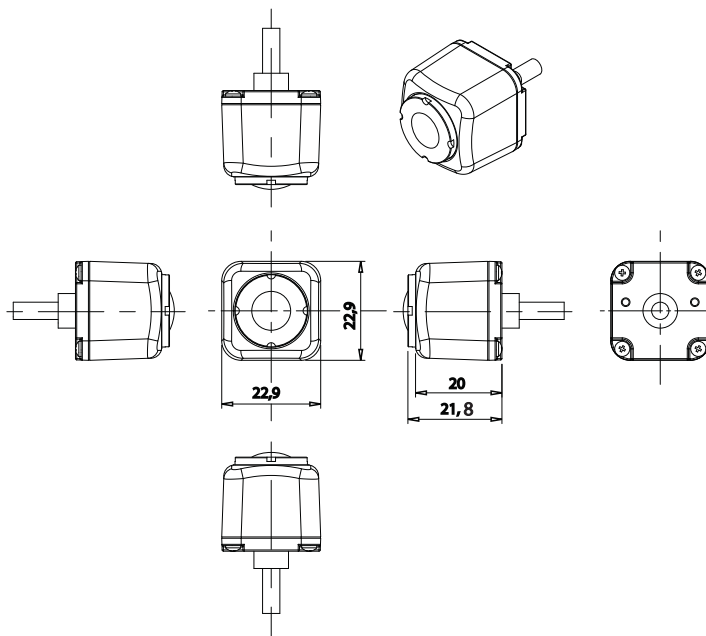

取扱説明書

このたびは本製品をお買上頂き誠にありがとうございました。ご使用前にこの「取扱説明書」をよくお読みになり、正しくお使いください。

CS-4512 / CS-4515 / CS-4518

CAMOS

REAR CAMERA FOR VEHICLE

製品の特長

- 1/3" 960H color CMOS
- 同じケースで色々な角度採用が可能
- 800 TV linesの解像度
- 小型サイズ
- メタルケース

接続図

- ⚡ ショート防止のため、接続する前に車のバッテリー端子を外してください。
- ⚠ プラグのピン方向と差し込み方向を確認してください。プラグは最後まで差し込んでください。差し込みが不安定だと誤作動・故障発生の原因になります。
- ⚠ 延長ケーブルを接続する場合は矢印の方向に接続してください。
- ⚠ ケーブル接続した後に確実に接続したのか確認してください。

製品の仕様

	CS-4512	CS-4515	CS-4518
撮像素子	1/3" 960H color CMOS / 480K		
画角	120(H) / 89(V) / 160(D)	150(H) / 92(V) / 177.5(D)	180(H) / 125(V) / 210(D)
ピクセル	976(H) x 496(V)		
最低照度	0.5Lux (F=2.4)		
水平解像度	800 TV Lines		
使用電源	DC12V / 80mA		
動作温度	-20°C ~ 65°C		
保管温度	-30°C ~ 80°C		
外形寸法	22.9(W) x 22.9(H) x 21.8(D)mm		
製品重量	38g (without bracket)		
付属品	カメラ 1EA カメラブラケット 1SET スクリューセット 1SET 取扱説明書 1EA		

* 本機の仕様及び外観は改良のため予告無く変更する場合があります。

サイズ

カメラブラケット種類

STANDARD TYPE

S-TYPE (SMALL)

D-TYPE (DASHBOARD)

W-TYPE (WINDSHIELD)