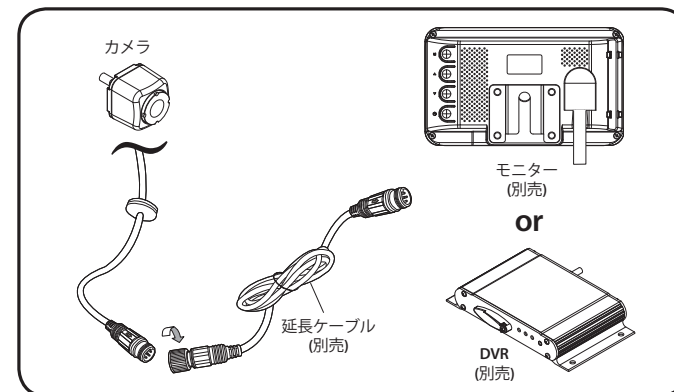

取扱説明書

このたびは本製品をお買上頂き誠にありがとうございました。ご使用前にこの「取扱説明書」をよくお読みになり、正しくお使いください。

CS-4512 / CS-4515 / CS-4518

CAMOS

REAR CAMERA FOR VEHICLE

製品の特長

- 1/3" 960H color CMOS
- 同じケースで色々な角度採用が可能
- 800 TV linesの解像度
- 小型サイズ
- メタルケース

接続図

- ⚡ ショート防止のため、接続する前に車のバッテリー端子を外してください。
- ⚠ プラグのピン方向と差し込み方向を確認してください。プラグは最後まで差し込んでください。差し込みが不安定だと誤作動・故障発生の原因になります。
- ⚠ 延長ケーブルを接続する場合は矢印の方向に接続してください。
- ⚠ ケーブル接続した後に確実に接続したのか確認してください。

製品の仕様

	CS-4512	CS-4515	CS-4518
撮像素子	1/3" 960H color CMOS / 480K		
画角	120(H) / 89(V) / 160(D)	150(H) / 92(V) / 177.5(D)	180(H) / 125(V) / 210(D)
ピクセル	976(H) x 496(V)		
最低照度	0.5Lux (F=2.4)		
水平解像度	800 TV Lines		
使用電源	DC12V / 80mA		
動作温度	-20°C ~ 65°C		
保管温度	-30°C ~ 80°C		
外形寸法	22.9(W) x 22.9(H) x 21.8(D)mm		
製品重量	38g (without bracket)		
付属品	カメラ 1EA カメラブラケット 1SET スクリューセット 1SET 取扱説明書 1EA		

* 本機の仕様及び外観は改良のため予告無く変更する場合があります。

サイズ

カメラブラケット種類

STANDARD TYPE

S-TYPE (SMALL)

D-TYPE (DASHBOARD)

W-TYPE (WINDSHIELD)