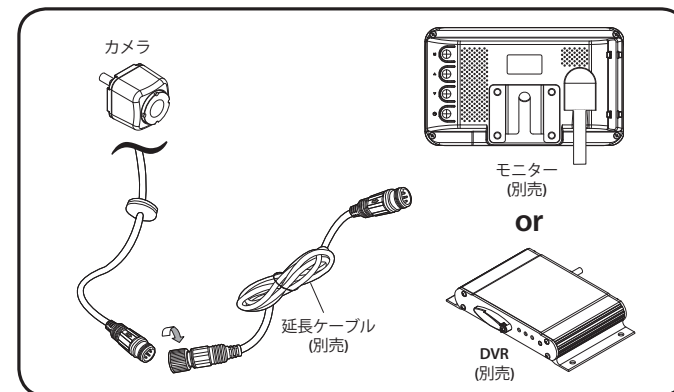

## CAMOS

REAR CAMERA FOR VEHICLE

## 製品の特長

- 1/3" 960H color CMOS
- 同じケースで色々な角度採用が可能
- 800 TV linesの解像度
- 小型サイズ
- メタルケース

## 接続図

- ⚡ ショート防止のため、接続する前に車のバッテリー端子を外してください。
- ⚠ プラグのピン方向と差し込み方向を確認してください。プラグは最後まで差し込んでください。差し込みが不安定だと誤作動・故障発生の原因になります。
- ⚠ 延長ケーブルを接続する場合は矢印の方向に接続してください。
- ⚠ ケーブル接続した後に確実に接続したのか確認してください。