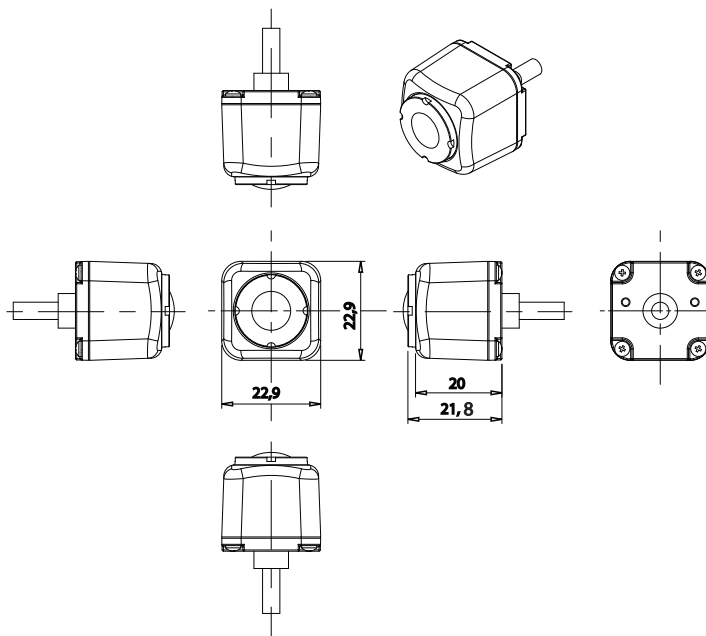

## 製品の特長

- 1/3" 960H color CMOS
- 同じケースで色々な角度採用が可能
- 800 TV linesの解像度
- 小型サイズ
- メタルケース

## 接続図

- ⚡ ショート防止のため、接続する前に車のバッテリー端子を外してください。
- ⚠ プラグのピン方向と差し込み方向を確認してください。プラグは最後まで差し込んでください。差し込みが不安定だと誤作動・故障発生の原因になります。
- ⚠ 延長ケーブルを接続する場合は矢印の方向に接続してください。
- ⚠ ケーブル接続した後に確実に接続したのか確認してください。

## 製品の仕様

	CS-4512	CS-4515	CS-4518
撮像素子	1/3" 960H color CMOS / 480K		
画角	120(H) / 89(V) / 160(D)	150(H) / 92(V) / 177.5(D)	180(H) / 125(V) / 210(D)
ピクセル	976(H) x 496(V)		
最低照度	0.5Lux (F=2.4)		
水平解像度	800 TV Lines		
使用電源	DC12V / 80mA		
動作温度	-20°C ~ 65°C		
保管温度	-30°C ~ 80°C		
外形寸法	22.9(W) x 22.9(H) x 21.8(D)mm		
製品重量	38g (without bracket)		
付属品	カメラ ..... 1EA カメラブラケット ..... 1SET スクリューセット ..... 1SET 取扱説明書 ..... 1EA		

## サイズ